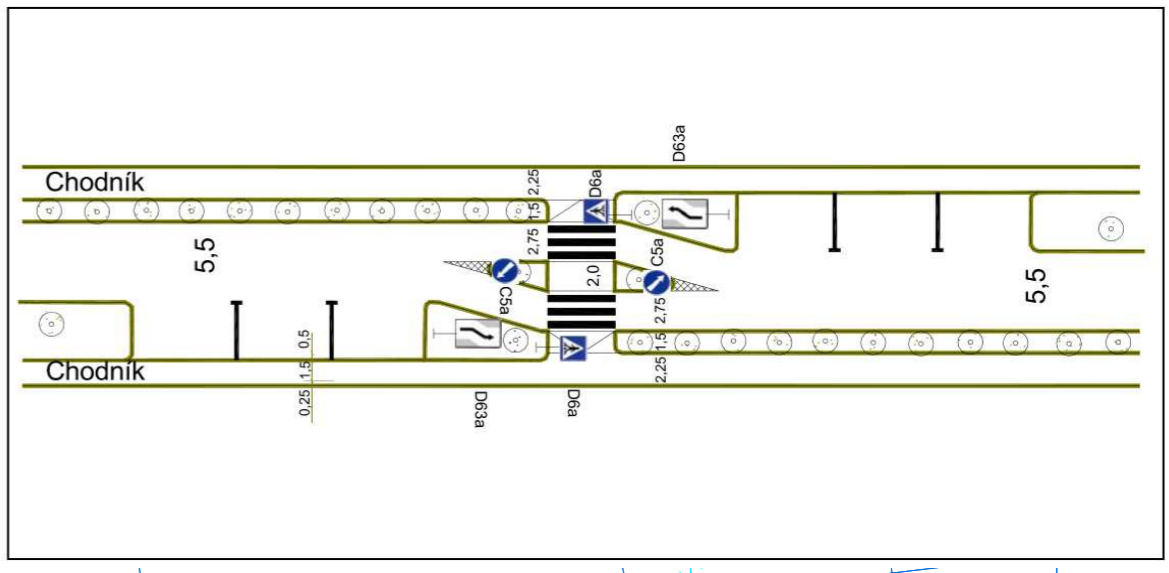

NAVRHOVANÉ PRVKY NA UPOKOJENIE DOPRAVY NA ul.Školská - alternatíva

NAVRHOVANÉ PRVKY NA UPOKOJENIE DOPRAVY NA ul.Školská - alternatíva

NAVRHOVANÉ PRVKY NA UPOKOJENIE DOPRAVY NA ul.Školská

NAVRHOVANÉ PRVKY NA UPOKOJENIE DOPRAVY NA ul.Školská
Lokalita: - pred škôlkou

ORIGINÁLNEJ INVENTÚRY	INVESTOR	Mesto Zlín, Námestie obetí komunizmu 33001, 01101 Zlín
NAČOV STAVBY	FORMÁT	A4
NAČOV ORIENTU	STUPEN	OS
NAČOV VÝKRESU	MIERKA	1:50
	ZAK. ČÍSLO	18-03
	C. VÝKRESU	C. SUPRAVY
		04