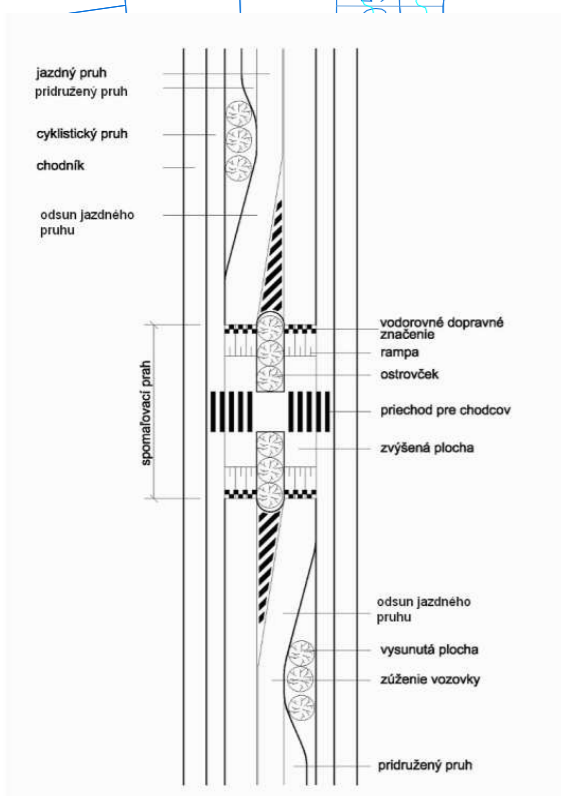

NAVRHOVANÉ PRVKY NA UPOKOJENIE DOPRAVY NA ul.Školská - alternatíva

NAVRHOVANÉ PRVKY NA UPOKOJENIE DOPRAVY NA ul.Školská - alternatíva

NAVRHOVANÉ PRVKY NA UPOKOJENIE DOPRAVY NA ul.Školská

NAVRHOVANÉ PRVKY NA UPOKOJENIE DOPRAVY NA ul.Školská
Lokalita: - pred škôlkou

ORIGINÁLNEJ INVENTÚRY	INVESTOR	Mesto Zlín, Námestie obetí komunizmu 33001, 01101 Zlín
NAČOV STAVBY	FORMÁT	A4
NAČOV ORIENTU	STUPEN	OS
NAČOV VÝKRESU	MIERKA	1:50
	ZAK. ČÍSLO	18-03
	C. VÝKRESU	C. SUPRAVY
		04