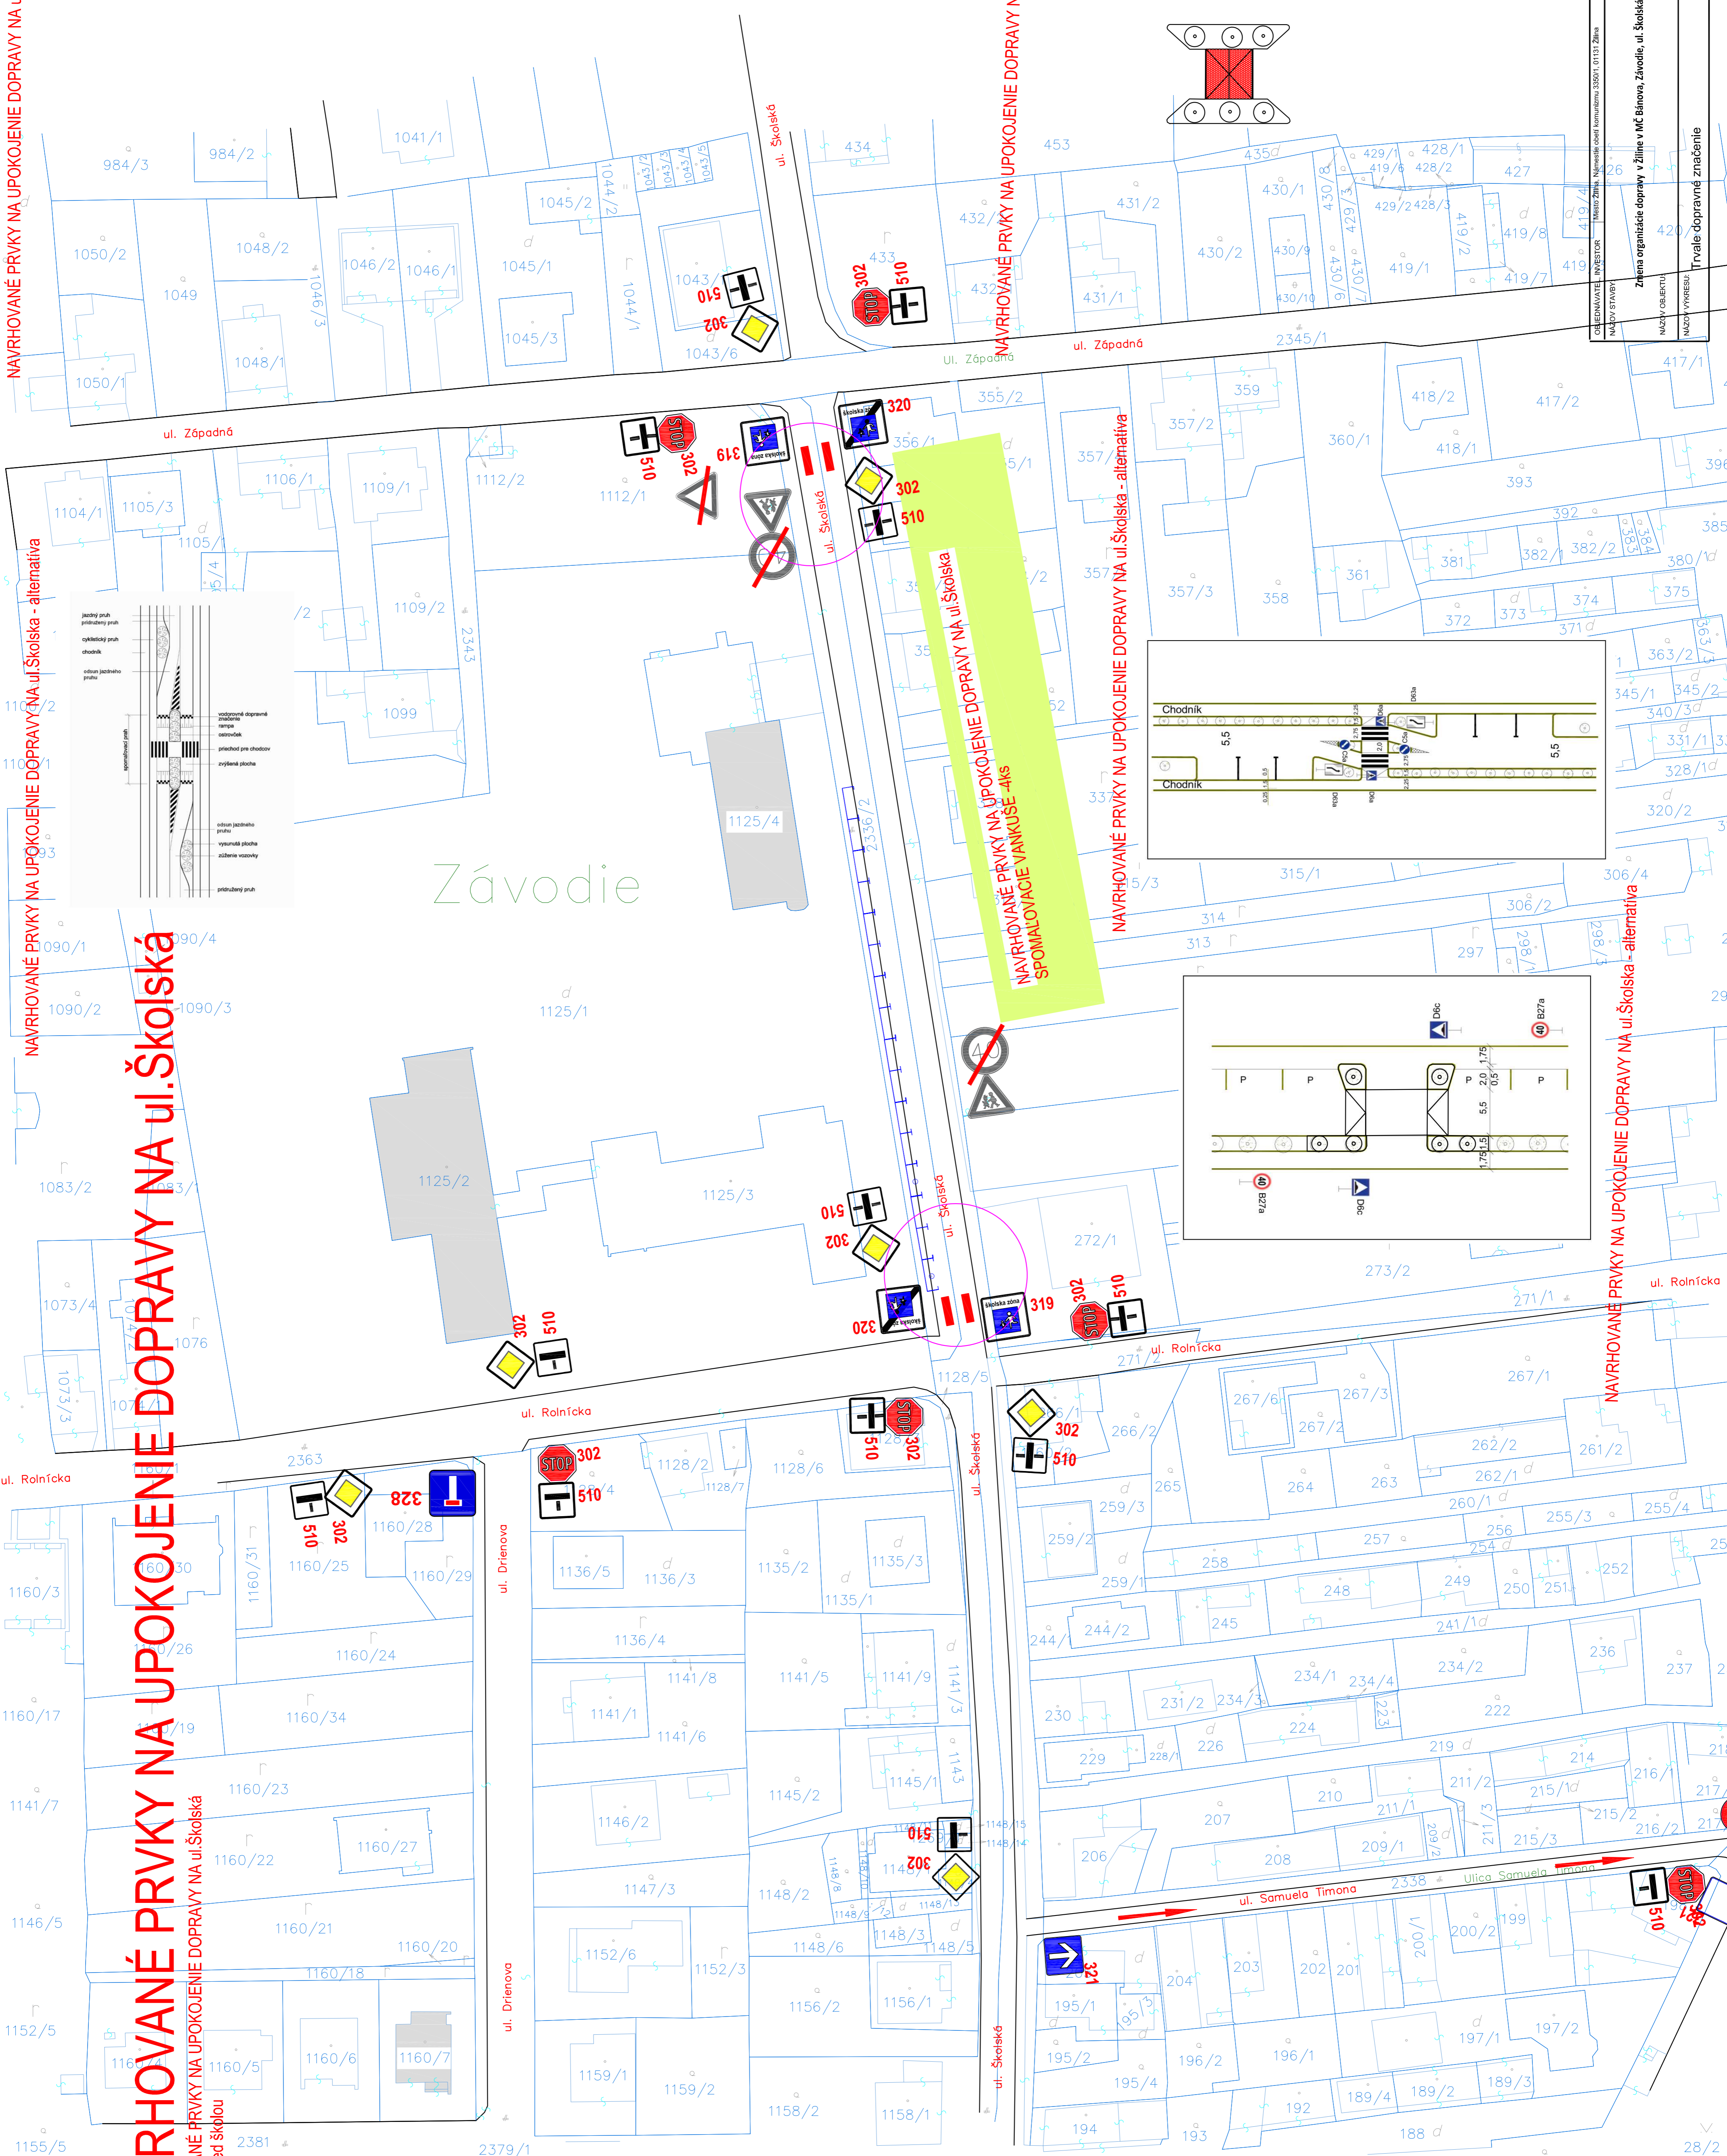

NAVRHOVANÉ PRVKY NA UPOKOJENIE DOPRAVY NA ul.Školská - alternatíva

NAVRHOVANÉ PRVKY NA UPOKOJENIE DOPRAVY NA ul.Školská - alternatíva

NAVRHOVANÉ PRVKY NA UPOKOJENIE DOPRAVY NA ul.Školská

NAVRHOVANÉ PRVKY NA UPOKOJENIE DOPRAVY NA ul.Školská
Lokalita: - pred škôlkou

ORIGINÁLNEJ INVENTÚRY	INVESTOR	Mesto Zlín, Námestie obetí komunizmu 33001, 01101 Zlín
NAČOV STAVBY	FORMÁT	A4
NAČOV ORIENTU	STUPEN	OS
NAČOV VÝKRESU	MIERKA	1:50
	ZAK. ČÍSLO	18-03
	C. VÝKRESU	C. SUPRAVY
		04

NAVRHOVANÉ PRVKY NA UPOKOJENIE DOPRAVY NA ul.Školská - alternatíva

NAVRHOVANÉ PRVKY NA UPOKOJENIE DOPRAVY NA ul.Školská - alternatíva

Trvalé dopravné značenie