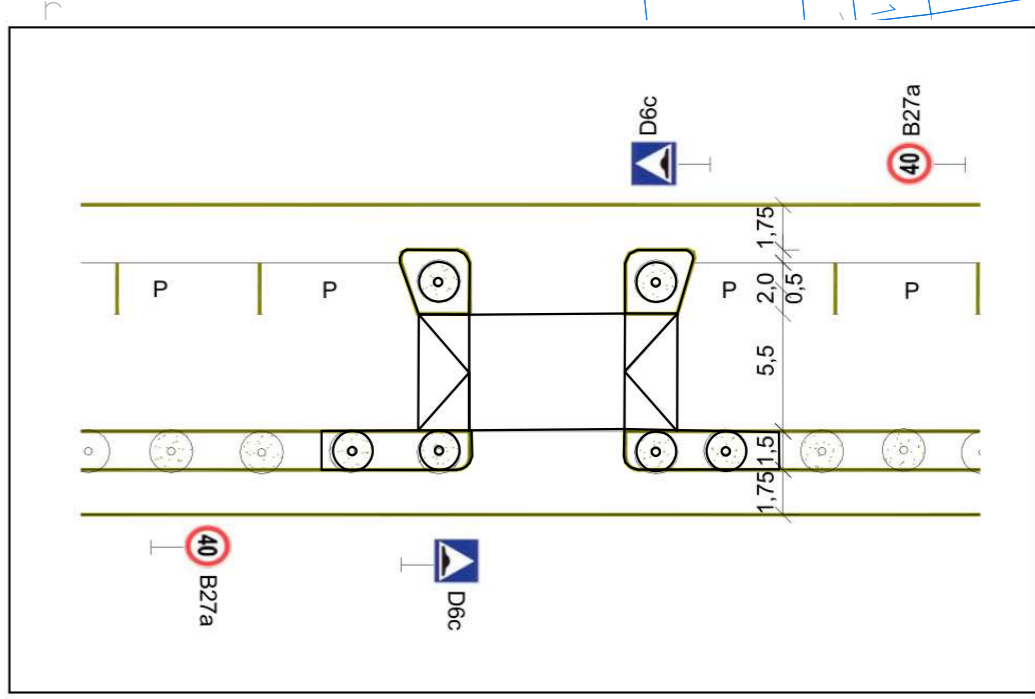

ORIGINÁLNEJ INVENTÚRY	INVESTOR	Mesto Zlín, Námestie obetí komunizmu 33001, 01101 Zlín
NAČOV STAVBY	FORMÁT	A4
NAČOV ORIENTU	STUPEN	OS
NAČOV VÝKRESU	MIERKA	1:50
	ZAK. ČÍSLO	18-03
	C. VÝKRESU	C. SUPRAVY
		04